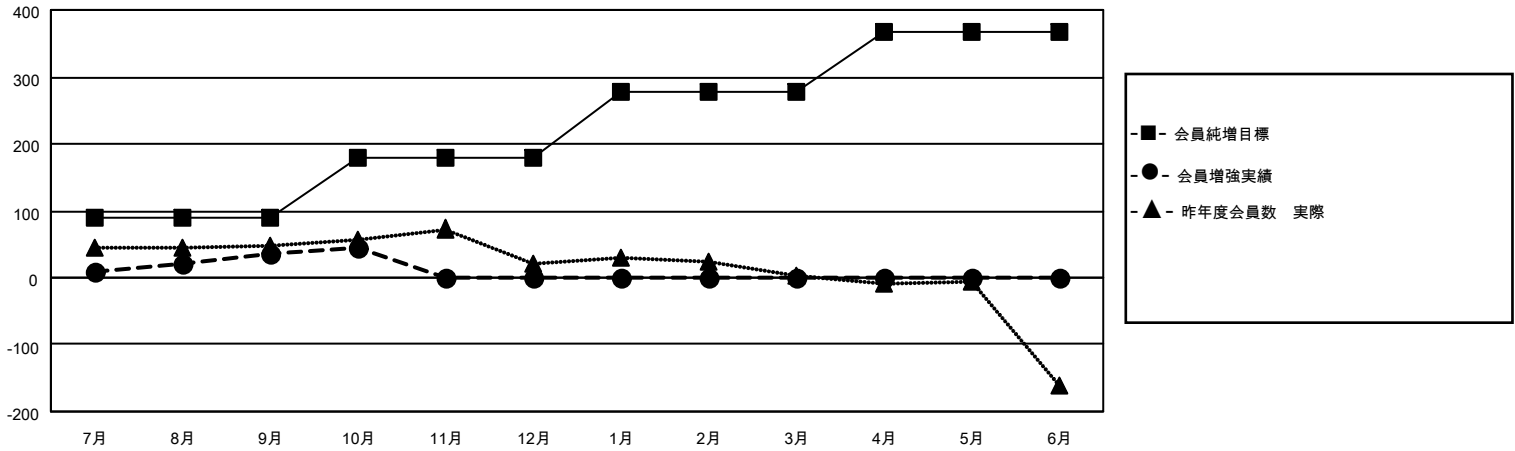

MONTHLY MEMBERSHIP PROGRESS REPORT

地域 JAPAN

District 336 C

Results as of: 10/31/2020

クラブ			
結果：2020-2021			
四半期	新クラブ目標	新クラブ	解散クラブ
7月/8月/9月	0	0	0
10月/11月/12月	1	0	0
1月/2月/3月	1	0	0
4月/5月/6月	1	0	0

名			
結果：2020-2021			
四半期	会員純増目標	会員増強実績	退会者(転籍を含む)実際
7月/8月/9月	90	107	59
10月/11月/12月	88	19	12
1月/2月/3月	100	0	0
4月/5月/6月	88	0	0

新クラブ目標及び実績累計

会員目標及び実績累計

解散クラブ: 0	41 CLUBS OF 83 一名以上の新会員を登録	男女別 男性 2,644 (84.64%) 女性 480 (15.36%)
退会者 物故会員 12 クラブ解散 0 その他 59 合計 71	会員累計データを見るには、ここをクリック	世帯主/家族会員合計 736 国際会費半額の家族会員 391