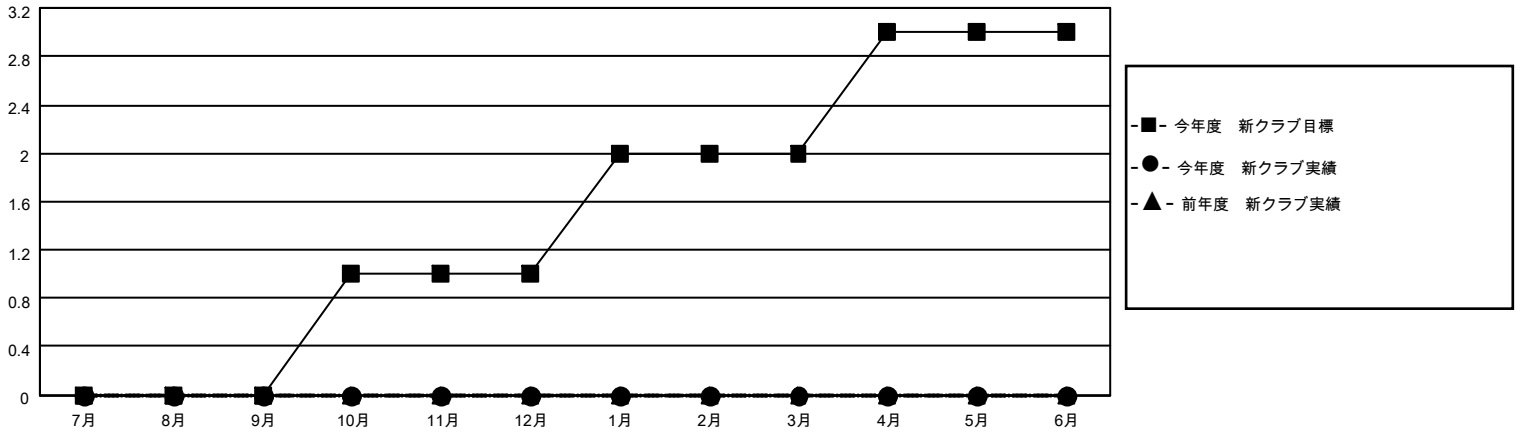

MONTHLY MEMBERSHIP PROGRESS REPORT

地域 JAPAN

District 336 C

Results as of: 10/31/2020

クラブ			
結果：2020-2021			
四半期	新クラブ目標	新クラブ	解散クラブ
7月/8月/9月	0	0	0
10月/11月/12月	1	0	0
1月/2月/3月	1	0	0
4月/5月/6月	1	0	0

名			
結果：2020-2021			
四半期	会員純増目標	会員増強実績	退会者(転籍を含む)実際
7月/8月/9月	90	107	59
10月/11月/12月	88	19	12
1月/2月/3月	100	0	0
4月/5月/6月	88	0	0

新クラブ目標及び実績累計

会員目標及び実績累計

解散クラブ: 0	41 CLUBS OF 83 一名以上の新会員を登録	男女別 男性 2,644 (84.64%) 女性 480 (15.36%)
退会者 物故会員 12 クラブ解散 0 その他 59 合計 71	会員累計データを見るには、ここをクリック	世帯主/家族会員合計 736 国際会費半額の家族会員 391